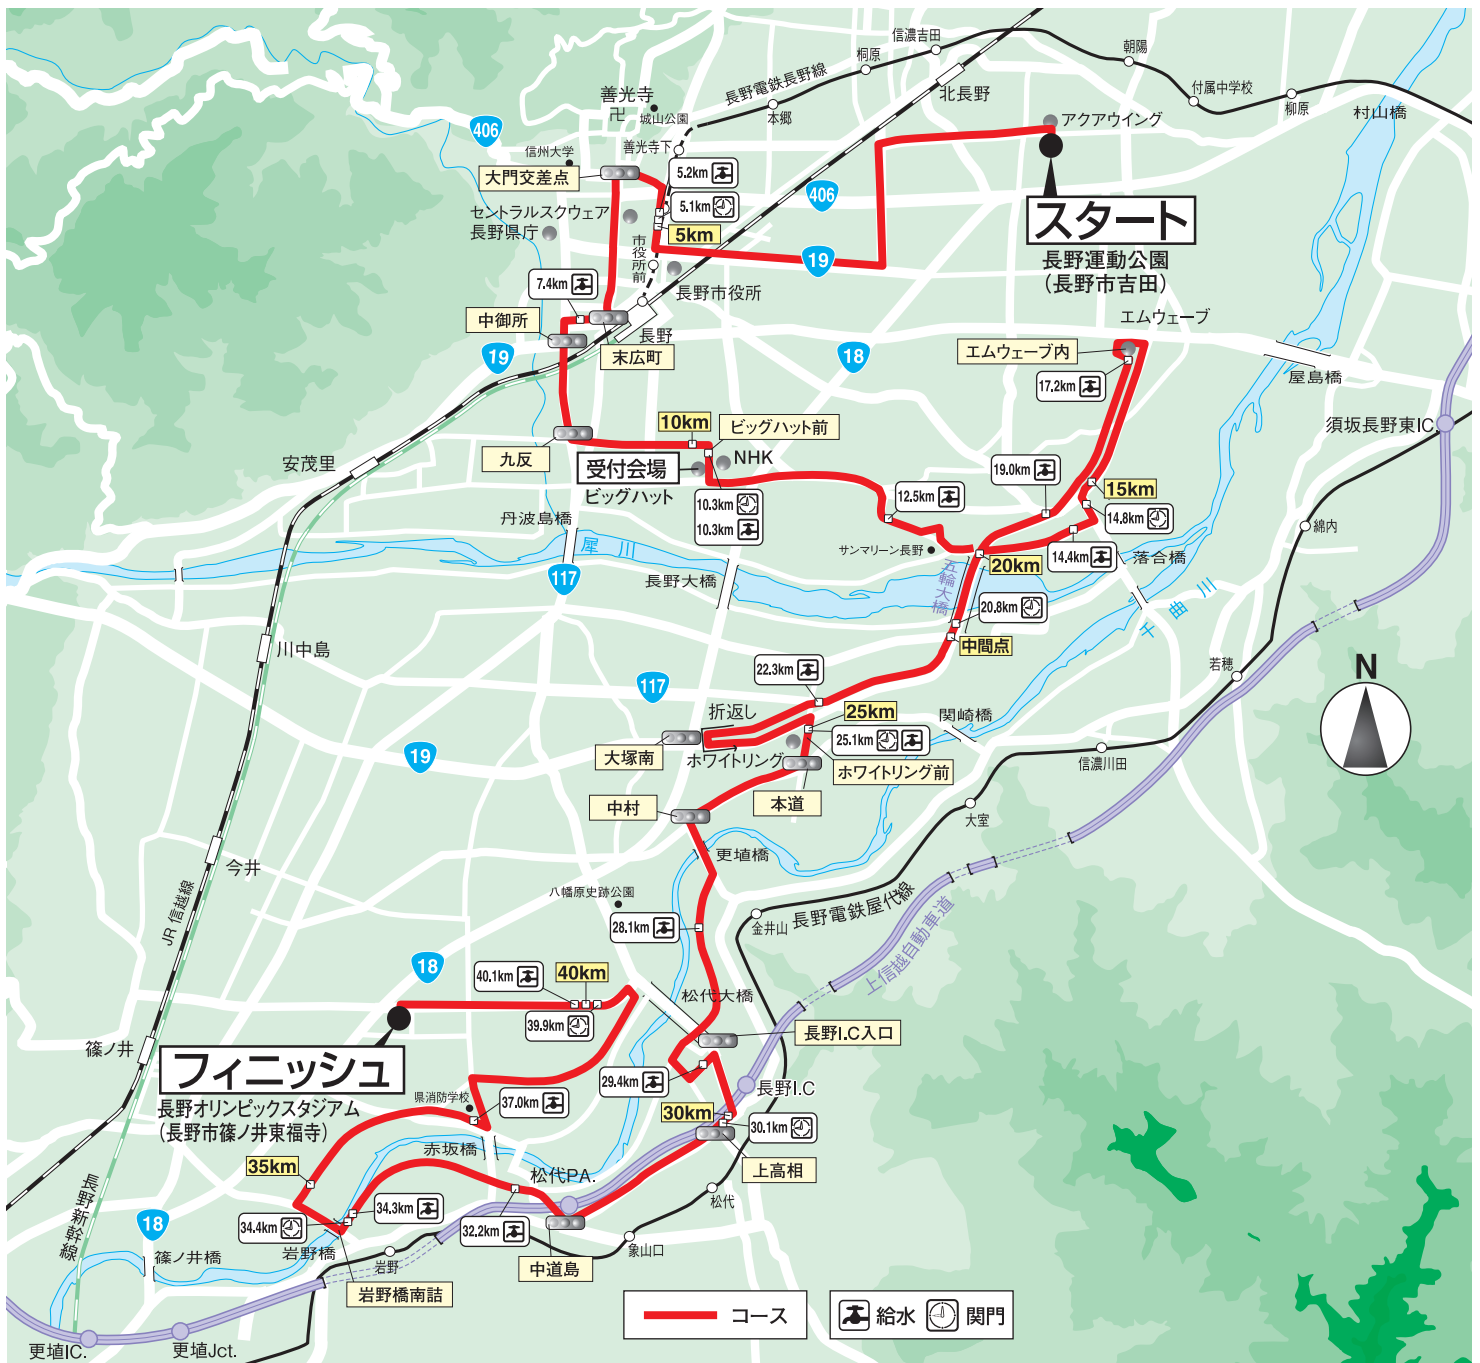

# 長野オリンピック記念長野マソン 第14回大会コース

## コース高低図